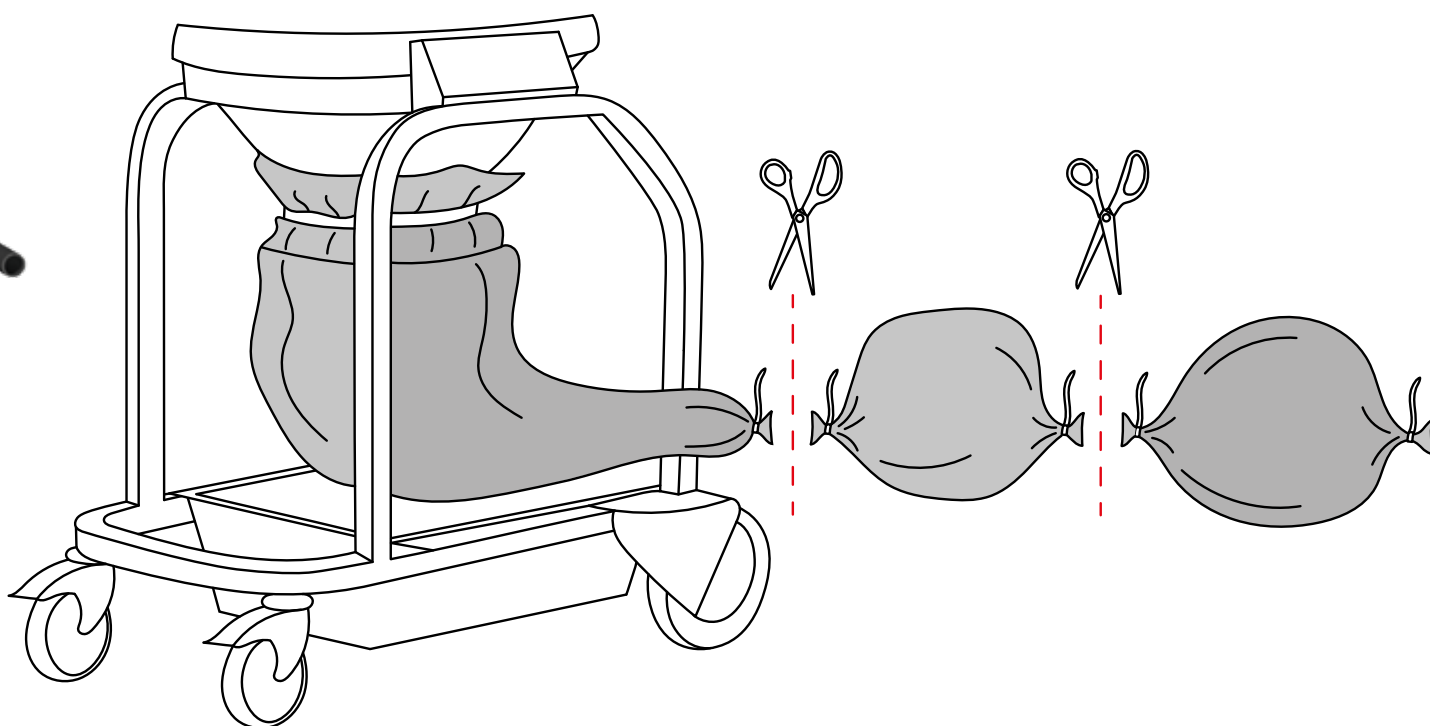

## Výměna hadice Longopac® za pouhých 30 sekund:

1. Nasazení systému Longopac®. Na konci ho uzavřete kabelovými vazači.

2. Během provozu dotáhněte hadici Longopac® a svažte kabelovým vazačem.

3. Zlikvidujte naplněný vak, pokračujte jako 1.

Varianta s polyetylenovým sáčkem